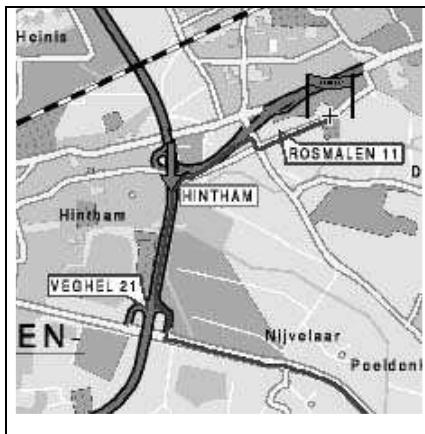

GRYPHONS - s' Hertogenbosch

📍 'De Grooten Wielen', Grooten Vlietlaan 61 5245 PB
☎ 073-5217968 🚗 34 Km
📠 wedstr.secr.: 06-54644493 (HB) 06-51644288 (SB)

Rijd via Beek en Donk langs het kanaal de N279 richting Veghel. Volg de weg tot voor Den Bosch. Ga hier de A2 naar rechts op, afslag 20 naar Rosmalen. Op de afrit rechts aanhouden en bij de verkeerslichten bovenaan de afrit rechtsaf, richting Rosmalen. Komt u vanuit noordelijke richting, dan snelweg oversteken en bij 2e verkeerslichten linksaf (800 meter) richting Empel/Lith. Vanuit zuidelijke richting zijn dit voor u de eerste verkeerslichten. In beide gevallen draait u links de Empelseweg op. Weg volgen en na 500 meter de 1e weg rechts inslaan. Aan het einde van deze weg rijdt u sportpark "De Grooten Wielen" binnen.