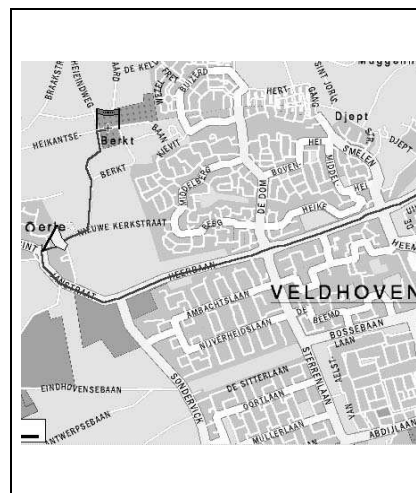

Ereleden

Frits	Rutten	Kloostertuin 56	5741 BV	Beek & Donk	0492-463302	43

ALL IN - Veldhoven

Sportpark 'Kempen Campus' Knegselseweg 40
040-2540262 (van naast gelegen kantine)
wedstr.secr.: 040-2543 717 / (06)-52 08 55 66

Alle richtingen vanaf de A2 naar Veldhoven, afslag 32 Veldhoven-Zuid, linksaf de Kempenbaan richting veldhoven. Na 2.000 m recht door op rotonde (kempenbaan), na ca. 990 m rechtsaf op rotonde dat is 'de Plank'. Na ca. 150 m rotonde oprijden en tweede afslag nemen (vervolg De Plank). Na ca. 300 m linksaf slaan, dat is de Nieuwstraat. Na ca. 470 m rotonde recht oversteken, dit is de Knegselseweg. Aan de rechterzijde achter de vijf gebouwen bevinden zich de velden. Eerst volgende mogelijkheid rechtsaf en u bent gearriveerd.