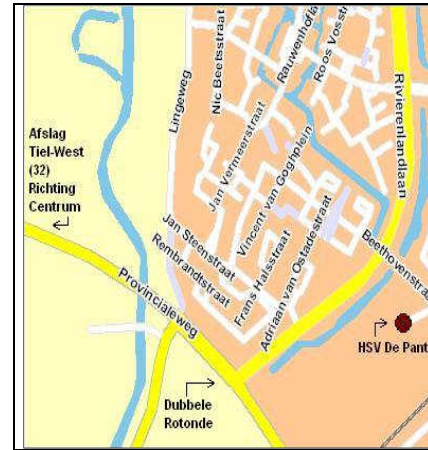

Aspiranten

Be=	Bram	van Berlo	Pres. JFKennedystr.31	5421 JW	Gemert	0492-365907	473
Fr=	Marc	Fransen	Wijst 134	5422 BW	Gemert	0492-364499	485
Jo=	Lex	de Jong	Deken v/d Heuvelstr. 64	5421 SH	Gemert	0492-366167	
Ma=	Nigel	Maas	Ripskant 14	5422 AH	Gemert	0492-366012	461
Rij=	Jeroen	Rijkers	Slenk 96	5421 DW	Gemert	0492-366015	510
Ro =	Casper	van Rooij	Stereind 10	5421 CT	Gemert	0492-366621	499
Se=	Tom	van Seeters	Rechter v Berkelstraat 1	5421 HR	Gemert	0492-365300	507
Ve=	Ramon	Verbakel	L. Couperusstraat 63	5421 RM	Gemert	0492-362457	511
Vs =	Luuk	Verstegen	Elzent 59	5422 AE	Gemert	0492-366797	444

Bijzonderheden

Afmelden voor wedstrijden bij Ineke Verstegen: tel:0492-366797 of 06-23934021
Mocht u niet kunnen rijden wanneer u staat ingepland, dan moet u zelf onderling ruilen.
Wedstrijd van 14 juni Keystone Stealers /Red Caps - Aspiranten is op het veld van Red Caps in Venray

Routebeschrijvingen P – R

PANTERS - Tiel

📍 Sportpark Rauwenhof, Beethovenstraat 4003
KX
☎ 0344-630431 🚗 67 Km
📞 wedstr.secr.: 06-55727201 (Peter Wouterse)

Rij langs de Zuid-Willemsvaart naar Den Bosch en ga daar de A2 op richting Utrecht. Daarna afslag A15 richting Tiel. Dan pak je afslag 32 Tiel-West en bovenaan de afslag rechts. De weg vervolgen tot de 2e rotonde, hier links af en eerste afslag rechts nemen (voorbij benzinepomp). Aan het einde van deze weg rechts is de ingang van sportpark Rauwenhof waar de vereniging gevestigd is.