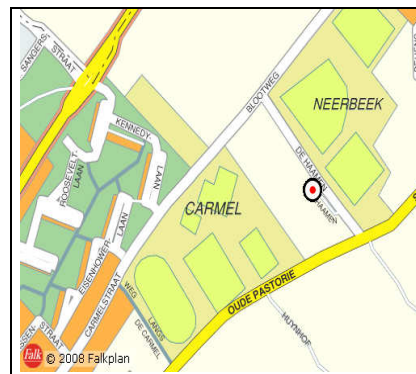

Cheetahs - Beek

Sportpark "De Haamen" 6191 HV Beek
Naked Road Fields (Bloote weg)
onbekend ☎ 84 km
wedstrijdsecr. 046 - 437 21 61 (Joyce Benink)

Rij via Helmond naar Nederweert en neem daar de A2 Neem op de A 2 de afslag richting de A 76 Heerlen - Aken. Op de A 76 afslag 2 Geleen - Beek. Aan het einde van de afslag rechts richting Beek. Na 500 meter direct na de VW garage linksaf. Aan het einde van de straat bij de T splitsing rechts af. Na 300 meter liggen de velden aan de linker kant.