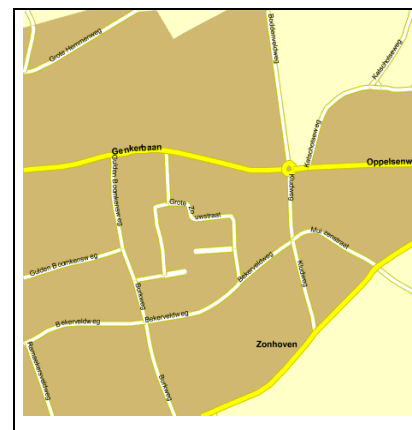

Gerold Kivits, wedstrijdsecretaris

STARLIGHTS - Schijndel

'de Leemput', Oude Molenheide 12, 5482

ZP

073-5498418

27 Km

wedstr.secr.: 0413-5477614 (Adri Hellings)

- Rijdt via Erp en Veghel richting Den Bosch. Neem de afslag Schijndel/Heeswijk-Dinther richting Schijndel.
- Ga bij de grote rotonde rechtsaf (Structuurweg) en bij afslag industrieterrein 'Molendijk' (verkeerslichten) rechtsaf (Zwembadweg). 2e Weg links (Leemputtenweg), 1e weg rechts (Oude Molenheide) na ca. 300 meter links de accommodatie.