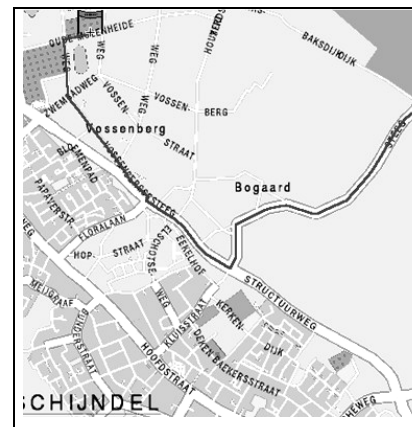

In het wedstrijdprogramma zul je misschien data tegenkomen waar je bent ingedeeld als scheidsrechter en verhinderd bent. Wij hebben wel rekening gehouden met de wedstrijden, maar helaas konden we vanwege de tijd niet vooraf met iedereen overleggen.

Wanneer je verhinderd bent, wil je je svp aan de volgende afspraak houden: de desbetreffende scheidsrechters moeten zelf voor een vervanger zorgen, en dit doorgeven aan Gerold en de desbetreffende aanvoerder/coach van het team.

De aangewezen scheidsrechters kunnen ook zelf voor een veldscheidsrechter zorgen. Ook worden de scheidsrechters verzocht om ruim voor aanvang van de wedstrijd aanwezig te zijn (±½ uur). Dit om misverstanden te voorkomen.

Voor de leden: scheidsrechters zijn ook maar mensen en kunnen ook fouten maken. Hou je dus in bij een verkeerde beslissing, zodat boetes tot een minimum beperkt blijven. Dit laatste geldt ook met het invullen van het wedstrijdformulier. Alvast bij voorbaat dank.

Gerold Kivits, wedstrijdsecretaris

STARLIGHTS - Schijndel

'de Leemput', Oude Molenheide 12, 5482

ZP

073-5498418

27 Km

wedstr.secr.: 0413-5477614 (Adri Hellings)

- Rijdt via Erp en Veghel richting Den Bosch. Neem de afslag Schijndel/Heeswijk-Dinther richting Schijndel.
- Ga bij de grote rotonde rechtsaf (Structuurweg) en bij afslag industrieterrein 'Molendijk' (verkeerslichten) rechtsaf (Zwembadweg). 2e Weg links (Leemputtenweg), 1e weg rechts (Oude Molenheide) na ca. 300 meter links de accommodatie.