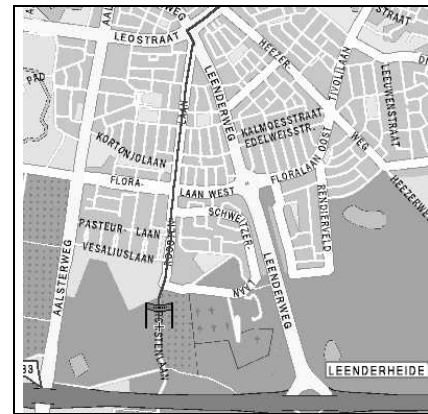

Routebeschrijvingen P – R

PANTERS - Tiel

📍 Sportpark Rauwenhof, Beethovenstraat 4003
 KX
 ☎ 0344-630431 🚗 67 Km
 📞 wedstr.secr.: 06-55727201 (Peter Wouterse)

Rij langs de Zuid-Willemsvaart naar Den Bosch en ga daar de A2 op richting Utrecht. Daarna afslag A15 richting Tiel. Dan pak je afslag 32 Tiel-West en bovenaan de afslag rechts. De weg vervolgen tot de 2e rotonde, hier links af en eerste afslag rechts nemen (voorbij benzinepomp). Aan het einde van deze weg rechts is de ingang van sportpark Rauwenhof waar de vereniging gevestigd is.