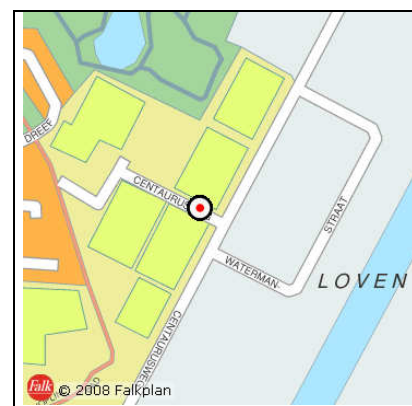

SUNVILLE TIGERS - Zonhoven

Muizenstraat z/n 3520 Zonhoven

???

106 km

wedstrijdsecr. 0032-11 82 42 96 (Frans Rosiers)

Komende uit de richting van Nederland E314

Op de E314 neemt u afrit 29 (Zonhoven – Houthalen). U rijdt links de N74 op richting Zonhoven. Neem de volgende straat schuin links (Houthalensweg). Neem dan de derde straat links (Steentweg) Basvelden staat normaal aangegeven. U volgt deze weg tot op het rond punt, daar neemt u de tweede afslag. Op het volgende rond punt neemt u ook de tweede afslag. Daarna neemt u de volgende straat links en blijf deze volgen tot u de parking van de Basvelden op kunt rijden.

TILBURG - Tilburg

Centaurusweg 40, 5015TA Tilburg

013-5352924 (b.g.g.06-12569031) 56 Km

wedstr.secr.: 06-15092759 (Robert Calis)

Rij naar Eindhoven en neem bij Ekkersrijt de A58. Vanaf A58/A65 afslag 3 Tilburg Noord /Efteling (Burgemeester Bechtweg). Daarna bij het eerste stoplicht links af en vervolgens meteen rechts bij het volgende stoplicht (Zuiderkruisweg). Vervolgens 2^e straat links (Centaurusweg). Aan het einde van de weg ligt het honkbalcomplex op nummer 40 aan de rechterkant.

Routebeschrijvingen R - S

RED CAPS - Venray

'de Wieën', Sportlaan 8, 5801AH Venray
 0478-584800 30 Km
 wedstr.secr.: 06 – 50998166 (Lilian Custers)

Rijd via Elsendorp, Rips naar Venray. Als je Venray binnenrijdt draai je rechts de Westsingel op (rondweg). Na het viaduct bij hotel Wieënhof (na 1800m) de parkeerplaats oprijden.

Alt. Venray richting Leunen. Bij rotonde van afslag Leunen, 3-kwart rond en rechts de ventweg op.

ROEF! - Moergestel

'Stokeind', 5066 XA
 013-5121966 47 Km
 wedstr.secr.: 013-5132932 (A. Hekker)

Rijd via Beek en Donk, Lieshout naar Son en Breugel. Neem na Son en Breugel de A58 richting Tilburg tot aan afslag Moergestel.