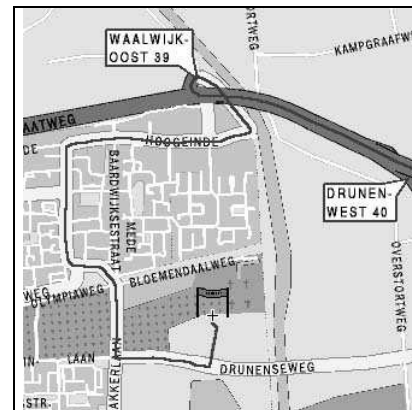

Dames

Liesbeth	van den Boom	Pandelaarsekampen 24	5421 ZA	Gemert	0492-361825	016
Stefanie	van Boonaerts	Houtwal 6	5422 CR	Gemert	0492-364100	248
Ellen	van Dijk	Kopse 16	5421 AC	Gemert	0492-366404	205
Ingrid	van Dijk	De Harp 3	5741 WP	Beek & Donk	06-24801486	206
Judith	van Gemert	Gezellestraat 15	5421 PE	Gemert	0492-365856	149
Eveline	Heckathorn	Snavelbiesstraat 14	5445 NV	Landhorst	06-52276981	410
Astrid	van de Nieuwenhof	Berg en Dalseweg 204	6522 CD	Nijmegen	06-16952219	478
Jelske	van de Nieuwenhof	Lopense 9	5421 AA	Gemert	0492-321111	409
Bianca	Martens	Erf 11	5422 AT	Gemert	0492-364180	464
Marjolien	Verhagen	Deken v/d Heuvelstr.46	5421 SG	Gemert	0492-367567	370

KICKERS - Waalwijk

- Postcode: 'Eikendonk', 5143 NG Waalwijk
- Telefoon: 0416-560715
- Postafstand: 53 Km
- Wedstr.secr.: 0416-339096 (Remi Koopman)
- Rijd via Gemert naar Den Bosch. Neem hier de A59 Maasroute ri Waalwijk.
- Neem de afslag Waalwijk-Oost; einde afslag rechts; weg volgen; over voormalig spoor bij kruising links; bij bord Eikendonk weer links.